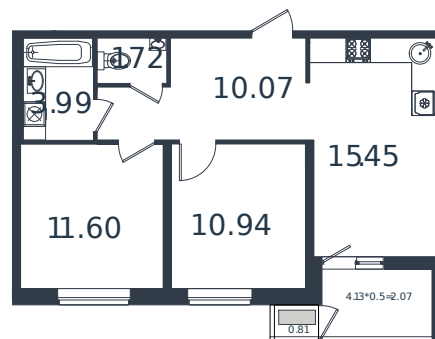

Квартира № 62

1 этаж

2К-квартира 54.57 м²

6 652 083 ₽

Проект	МОНО квартал
Номер на этаже	62
Этаж	2 из 8
Корпус	Литер 4
Секция	1
Заселение	2025 г.
Отделка	Готовая отделка

+7(861)210-35-75

ИНСИТИ
ДЕВЕЛОПМЕНТ

www.incitstroy.ru