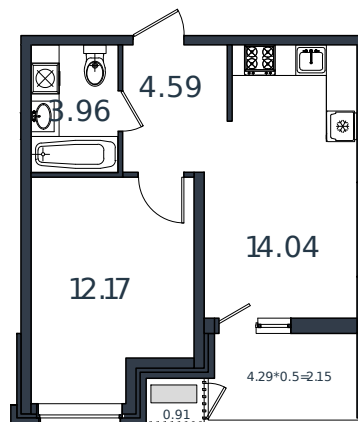

# Квартира № 60

1 этаж

1К-квартира 37.82 м²

4 852 571 ₺

Проект	МОНО квартал
Номер на этаже	60
Этаж	2 из 8
Корпус	Литер 4
Секция	1
Заселение	2025 г.
Отделка	Готовая отделка