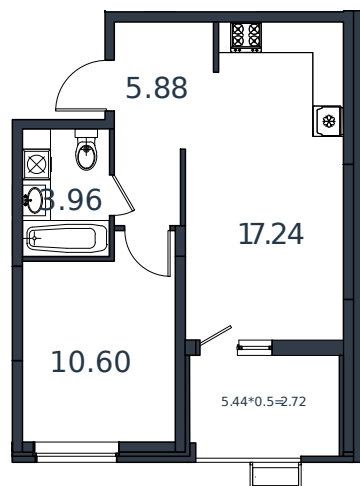

# Квартира № 58

1 этаж

1К-квартира 40.4 м<sup>2</sup>

5 157 908 ₹

Проект	МОНО квартал
Номер на этаже	58
Этаж	2 из 8
Корпус	Литер 4
Секция	1
Заселение	2025 г.
Отделка	Готовая отделка