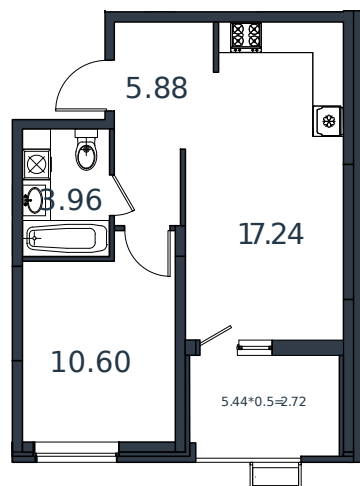

Квартира № 58

1 этаж

1К-квартира 40.4 м²

5 157 908 ₺

Проект	МОНО квартал
Номер на этаже	58
Этаж	2 из 8
Корпус	Литер 4
Секция	1
Заселение	2025 г.
Отделка	Готовая отделка

+7(861)210-35-75

ИНСИТИ
ДЕВЕЛОПМЕНТ

www.incitstroy.ru