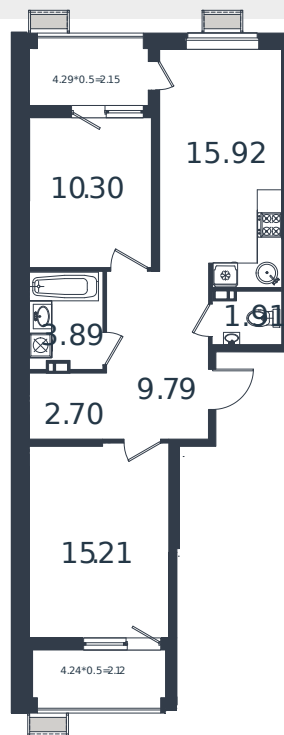

Квартира № 55

1 этаж

2К-квартира 63.99 м²

7 355 651 ₹

Проект	МОНО квартал
Номер на этаже	55
Этаж	8 из 8
Корпус	Литер 4
Секция	1
Заселение	2025 г.
Отделка	Готовая отделка