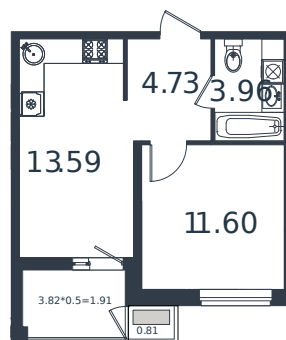

Квартира № 52

1 этаж

1К-квартира 36.6 м²

4 732 636 ₺

Проект	МОНО квартал
Номер на этаже	52
Этаж	8 из 8
Корпус	Литер 4
Секция	1
Заселение	2025 г.
Отделка	Готовая отделка

+7(861)210-35-75

 ИНСИТИ
ДЕВЕЛОПМЕНТ

www.incitystroy.ru