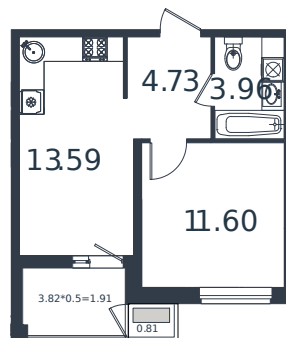

Квартира № 52

1 этаж

1К-квартира 36.6 м²

4 732 636 ₺

Проект	МОНО квартал
Номер на этаже	52
Этаж	8 из 8
Корпус	Литер 4
Секция	1
Заселение	2025 г.
Отделка	Готовая отделка

+7(861)210-35-75

 ИНСИТИ
ДЕВЕЛОПМЕНТ

www.incitystroy.ru