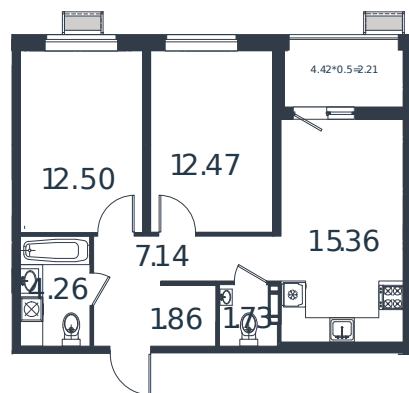

Квартира № 50

1 этаж

2К-квартира 57.53 м²

6 948 473 ₺

Проект	МОНО квартал
Номер на этаже	50
Этаж	8 из 8
Корпус	Литер 4
Секция	1
Заселение	2025 г.
Отделка	Готовая отделка