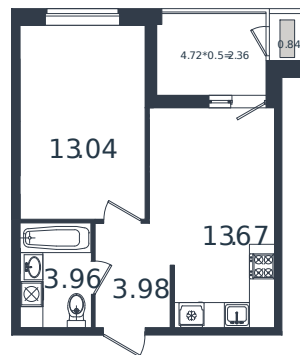

Квартира № 48

1 этаж

1К-квартира 37.85 м²

4 856 420 ₽

Проект	МОНО квартал
Номер на этаже	48
Этаж	7 из 8
Корпус	Литер 4
Секция	1
Заселение	2025 г.
Отделка	Готовая отделка