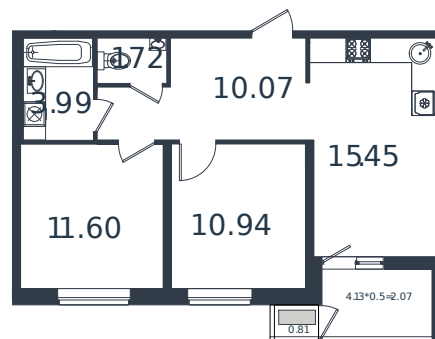

Квартира № 46

1 этаж

2К-квартира 56.65 м²

6 815 562 ₽

Проект	МОНО квартал
Номер на этаже	46
Этаж	7 из 8
Корпус	Литер 4
Секция	1
Заселение	2025 г.
Отделка	Готовая отделка

+7(861)210-35-75

ИНСИТИ
ДЕВЕЛОПМЕНТ

www.incitstroy.ru