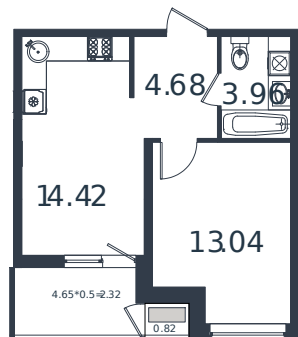

Квартира № 45

1 этаж

1К-квартира 39.24 м²

5 026 448 ₪

Проект	МОНО квартал
Номер на этаже	45
Этаж	7 из 8
Корпус	Литер 4
Секция	1
Заселение	2025 г.
Отделка	Готовая отделка