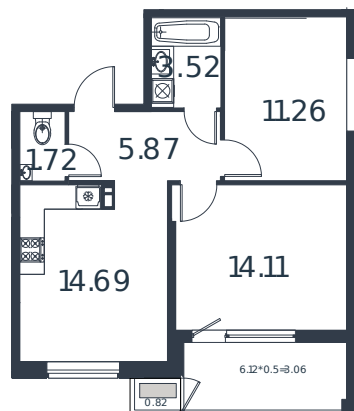

Квартира № 43

1 этаж

2К-квартира 55.05 м²

6 881 250 ₹

Проект	МОНО квартал
Номер на этаже	43
Этаж	7 из 8
Корпус	Литер 4
Секция	1
Заселение	2025 г.
Отделка	Готовая отделка