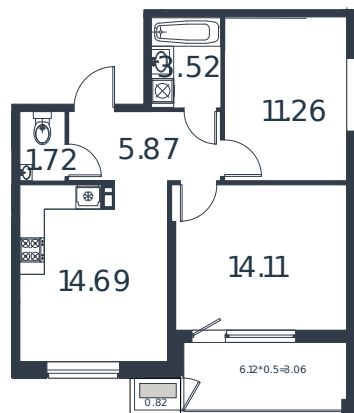

Квартира № 43

1 этаж

2К-квартира 55.05 м²

6 881 250 ₹

Проект	МОНО квартал
Номер на этаже	43
Этаж	7 из 8
Корпус	Литер 4
Секция	1
Заселение	2025 г.
Отделка	Готовая отделка