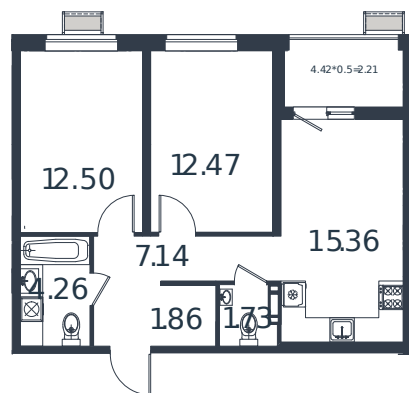

Квартира № 42

1 этаж

2К-квартира 57.53 м²

6 890 943 ₪

Проект	МОНО квартал
Номер на этаже	42
Этаж	7 из 8
Корпус	Литер 4
Секция	1
Заселение	2025 г.
Отделка	Готовая отделка