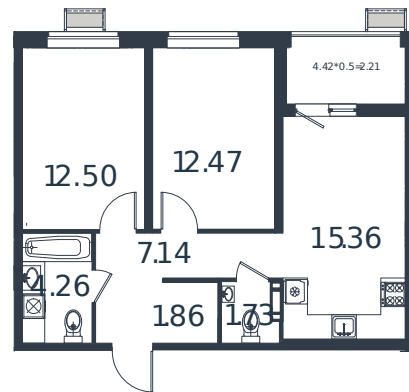

# Квартира № 42

1 этаж

2К-квартира 57.53 м<sup>2</sup>

6 890 943 ₪

Проект	МОНО квартал
Номер на этаже	42
Этаж	7 из 8
Корпус	Литер 4
Секция	1
Заселение	2025 г.
Отделка	Готовая отделка