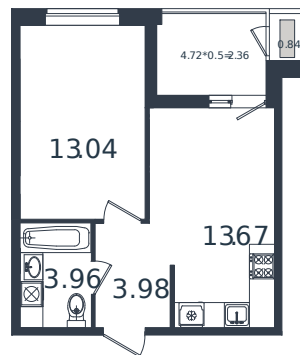

# Квартира № 40

1 этаж

1К-квартира 37.85 м<sup>2</sup>

4 856 420 ₽

|                |                 |
|----------------|-----------------|
| Проект         | МОНО квартал    |
| Номер на этаже | 40              |
| Этаж           | 6 из 8          |
| Корпус         | Литер 4         |
| Секция         | 1               |
| Заселение      | 2025 г.         |
| Отделка        | Готовая отделка |