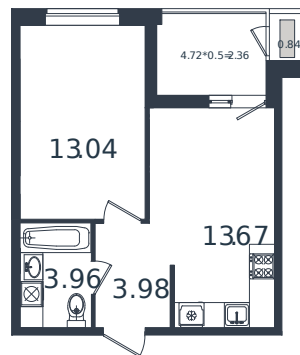

Квартира № 40

1 этаж

1К-квартира 37.85 м²

4 856 420 ₺

Проект	МОНО квартал
Номер на этаже	40
Этаж	6 из 8
Корпус	Литер 4
Секция	1
Заселение	2025 г.
Отделка	Готовая отделка

+7(861)210-35-75

ИНСИТИ
ДЕВЕЛОПМЕНТ

www.incitstroy.ru