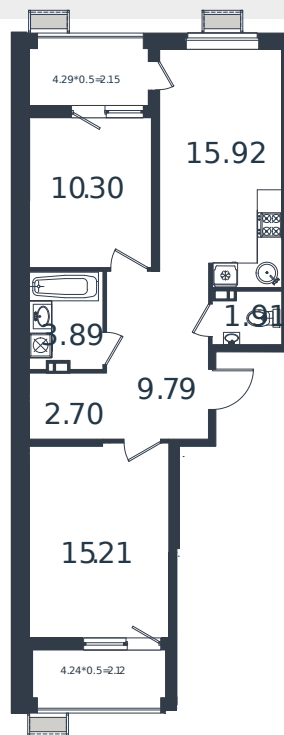

# Квартира № 39

2К-квартира 63.99 м²

7 291 661 ₺

Проект	МОНО квартал
Номер на этаже	39
Этаж	6 из 8
Корпус	Литер 4
Секция	1
Заселение	2025 г.
Отделка	Готовая отделка