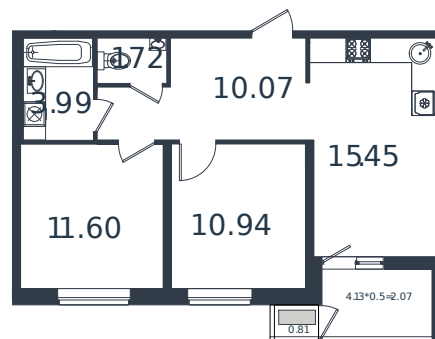

# Квартира № 38

1 этаж

2К-квартира 56.65 м<sup>2</sup>

6 815 562 ₽

Проект	МОНО квартал
Номер на этаже	38
Этаж	6 из 8
Корпус	Литер 4
Секция	1
Заселение	2025 г.
Отделка	Готовая отделка

+7(861)210-35-75

ИНСИТИ  
ДЕВЕЛОПМЕНТ