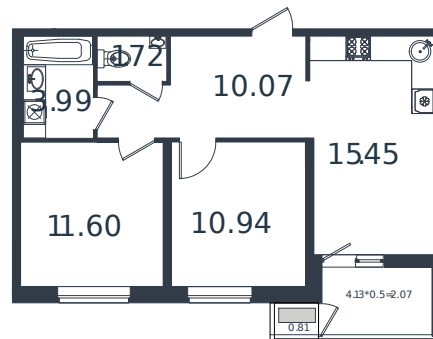

# Квартира № 38

1 этаж

2К-квартира 56.65 м<sup>2</sup>

6 815 562 ₪

Проект	МОНО квартал
Номер на этаже	38
Этаж	6 из 8
Корпус	Литер 4
Секция	1
Заселение	2025 г.
Отделка	Готовая отделка

+7(861)210-35-75

ИНСИТИ  
ДЕВЕЛОПМЕНТ