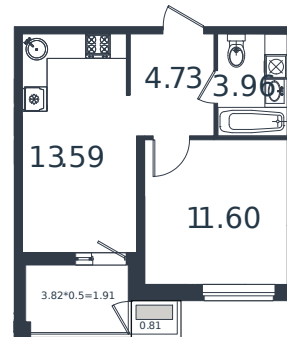

Квартира № 36

1 этаж

1К-квартира 36.6 м²

4 696 036 ₪

Проект	МОНО квартал
Номер на этаже	36
Этаж	6 из 8
Корпус	Литер 4
Секция	1
Заселение	2025 г.
Отделка	Готовая отделка

+7(861)210-35-75

 ИНСИТИ
ДЕВЕЛОПМЕНТ

www.incitystroy.ru