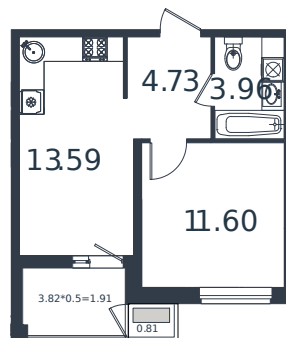

Квартира № 36

1 этаж

1К-квартира 36.6 м²

4 696 036 ₪

Проект	МОНО квартал
Номер на этаже	36
Этаж	6 из 8
Корпус	Литер 4
Секция	1
Заселение	2025 г.
Отделка	Готовая отделка

+7(861)210-35-75

ИНСИТИ
ДЕВЕЛОПМЕНТ

www.incitstroy.ru