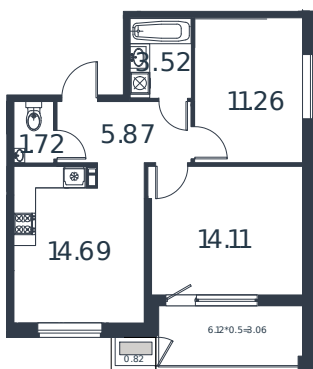

Квартира № 35

2К-квартира 55.22 м²

8 022 000 ₽

Жилой комплекс

Инсити

Адрес

г. Краснодар, посёлок Берёзовый, улица имени Профессора Малигонова

Срок сдачи

II квартал 2026 г.

Проект
Номер на этаже
Этаж
Корпус
Секция
Заселение
Отделка

МОНО квартал
35
6 из 8
Литер 4
1
IV квартал 2025 г.
Предчистовая

1 этаж