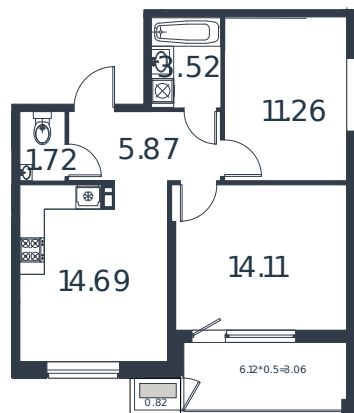

# Квартира № 35

1 этаж

2К-квартира 55.05 м<sup>2</sup>

6 881 250 ₺

Проект	МОНО квартал
Номер на этаже	35
Этаж	6 из 8
Корпус	Литер 4
Секция	1
Заселение	2025 г.
Отделка	Готовая отделка