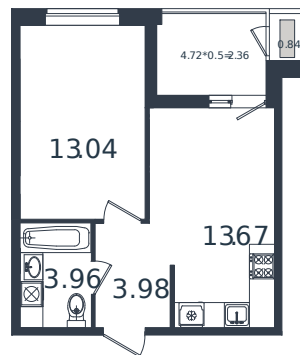

# Квартира № 32

1 этаж

1К-квартира 37.85 м<sup>2</sup>

4 856 420 ₽

Проект	МОНО квартал
Номер на этаже	32
Этаж	5 из 8
Корпус	Литер 4
Секция	1
Заселение	2025 г.
Отделка	Готовая отделка

+7(861)210-35-75

ИНСИТИ  
ДЕВЕЛОПМЕНТ