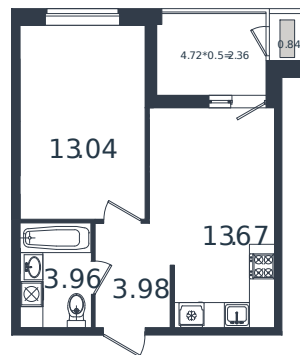

Квартира № 32

1 этаж

1К-квартира 37.85 м²

4 856 420 ₽

Проект	МОНО квартал
Номер на этаже	32
Этаж	5 из 8
Корпус	Литер 4
Секция	1
Заселение	2025 г.
Отделка	Готовая отделка