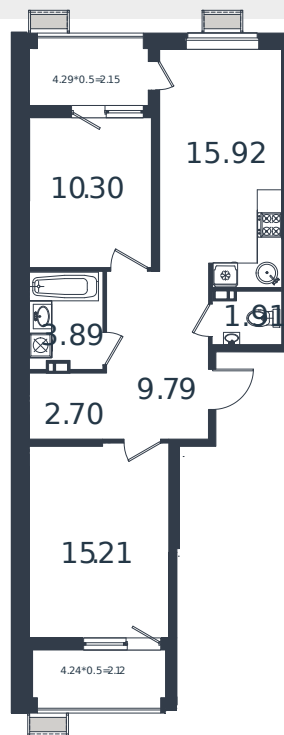

# Квартира № 31

1 этаж

2К-квартира 63.99 м<sup>2</sup>

7 291 661 ₺

Проект	МОНО квартал
Номер на этаже	31
Этаж	5 из 8
Корпус	Литер 4
Секция	1
Заселение	2025 г.
Отделка	Готовая отделка