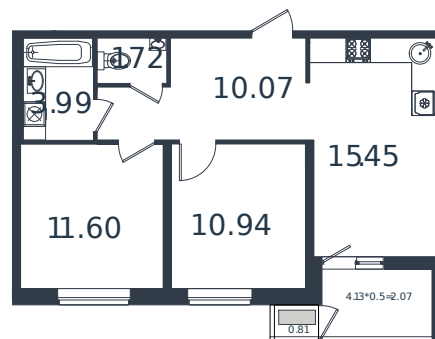

Квартира № 30

1 этаж

2К-квартира 56.65 м²

6 815 562 ₽

Проект	МОНО квартал
Номер на этаже	30
Этаж	5 из 8
Корпус	Литер 4
Секция	1
Заселение	2025 г.
Отделка	Готовая отделка

+7(861)210-35-75

ИНСИТИ
ДЕВЕЛОПМЕНТ

www.incitstroy.ru