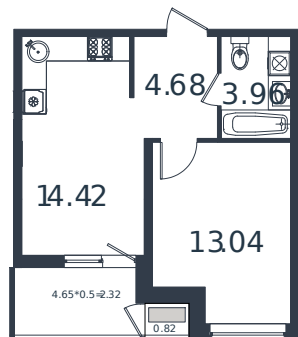

Квартира № 29

1 этаж

1К-квартира 39.24 м²

5 026 448 ₪

Проект	МОНО квартал
Номер на этаже	29
Этаж	5 из 8
Корпус	Литер 4
Секция	1
Заселение	2025 г.
Отделка	Готовая отделка

+7(861)210-35-75

 ИНСИТИ
ДЕВЕЛОПМЕНТ