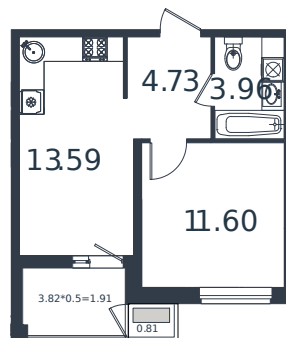

Квартира № 28

1 этаж

1К-квартира 36.6 м²

4 696 036 ₪

Проект	МОНО квартал
Номер на этаже	28
Этаж	5 из 8
Корпус	Литер 4
Секция	1
Заселение	2025 г.
Отделка	Готовая отделка

+7(861)210-35-75

 ИНСИТИ
ДЕВЕЛОПМЕНТ

www.incitystroy.ru