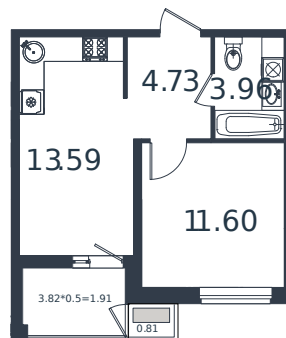

Квартира № 28

1 этаж

1К-квартира 36.6 м²

4 696 036 ₽

| | |
|----------------|-----------------|
| Проект | МОНО квартал |
| Номер на этаже | 28 |
| Этаж | 5 из 8 |
| Корпус | Литер 4 |
| Секция | 1 |
| Заселение | 2025 г. |
| Отделка | Готовая отделка |