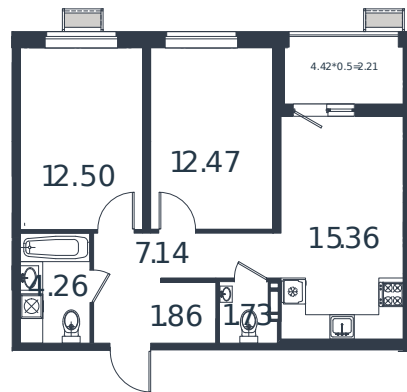

# Квартира № 26

1 этаж

2К-квартира 57.53 м<sup>2</sup>

6 890 943 ₪

Проект	МОНО квартал
Номер на этаже	26
Этаж	5 из 8
Корпус	Литер 4
Секция	1
Заселение	2025 г.
Отделка	Готовая отделка