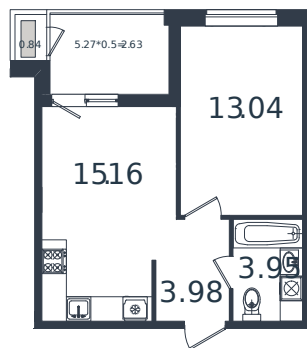

Квартира № 25

1 этаж

1К-квартира 39.6 м²

5 072 562 ₽

Проект	МОНО квартал
Номер на этаже	25
Этаж	5 из 8
Корпус	Литер 4
Секция	1
Заселение	2025 г.
Отделка	Готовая отделка