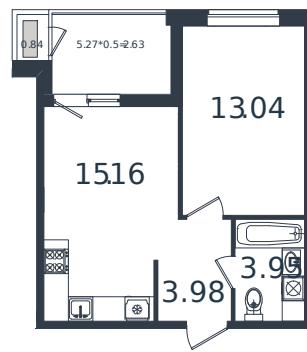

Квартира № 25

1 этаж

1К-квартира 39.6 м²

5 072 562 ₪

Проект	МОНО квартал
Номер на этаже	25
Этаж	5 из 8
Корпус	Литер 4
Секция	1
Заселение	2025 г.
Отделка	Готовая отделка