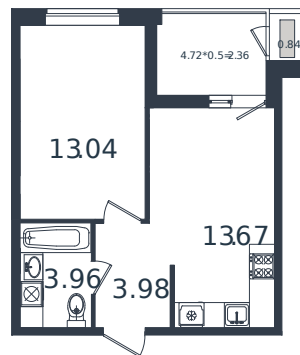

Квартира № 24

1 этаж

1К-квартира 37.85 м²

4 856 420 ₽

| | |
|----------------|-----------------|
| Проект | МОНО квартал |
| Номер на этаже | 24 |
| Этаж | 4 из 8 |
| Корпус | Литер 4 |
| Секция | 1 |
| Заселение | 2025 г. |
| Отделка | Готовая отделка |