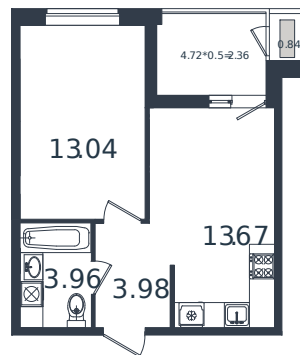

Квартира № 24

1 этаж

1К-квартира 37.85 м²

4 856 420 ₺

Проект	МОНО квартал
Номер на этаже	24
Этаж	4 из 8
Корпус	Литер 4
Секция	1
Заселение	2025 г.
Отделка	Готовая отделка

+7(861)210-35-75

ИНСИТИ
ДЕВЕЛОПМЕНТ

www.incitstroy.ru