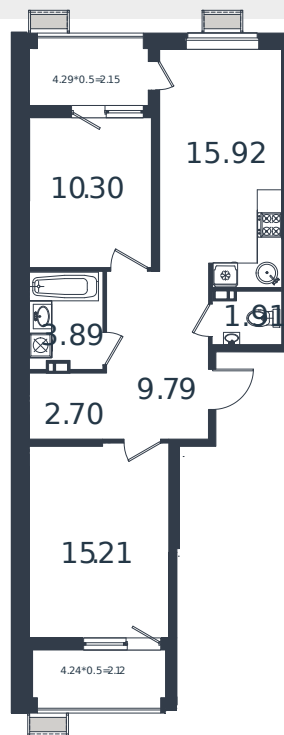

Квартира № 23

1 этаж

2К-квартира 63.99 м²

7 291 661 ₺

Проект	МОНО квартал
Номер на этаже	23
Этаж	4 из 8
Корпус	Литер 4
Секция	1
Заселение	2025 г.
Отделка	Готовая отделка