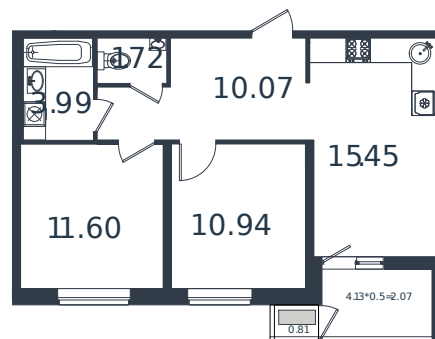

Квартира № 22

1 этаж

2К-квартира 56.65 м²

6 815 562 ₪

Проект	МОНО квартал
Номер на этаже	22
Этаж	4 из 8
Корпус	Литер 4
Секция	1
Заселение	2025 г.
Отделка	Готовая отделка