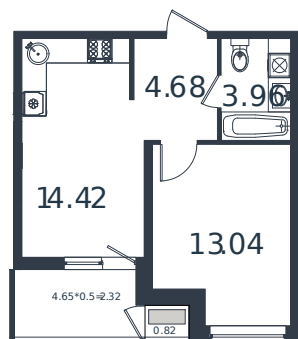

Квартира № 21

1 этаж

1К-квартира 39.24 м²

5 026 448 ₪

Проект	МОНО квартал
Номер на этаже	21
Этаж	4 из 8
Корпус	Литер 4
Секция	1
Заселение	2025 г.
Отделка	Готовая отделка