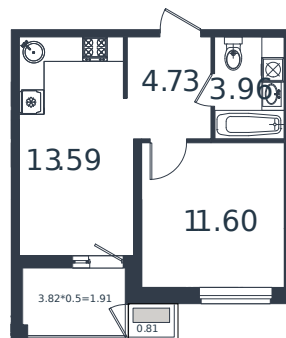

# Квартира № 20

1 этаж

1К-квартира 36.6 м<sup>2</sup>

4 696 036 ₺

Проект	МОНО квартал
Номер на этаже	20
Этаж	4 из 8
Корпус	Литер 4
Секция	1
Заселение	2025 г.
Отделка	Готовая отделка