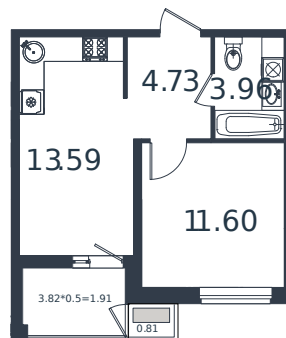

# Квартира № 20

1 этаж

1К-квартира 36.6 м<sup>2</sup>

4 696 036 ₺

Проект	МОНО квартал
Номер на этаже	20
Этаж	4 из 8
Корпус	Литер 4
Секция	1
Заселение	2025 г.
Отделка	Готовая отделка

+7(861)210-35-75

ИНСИТИ  
ДЕВЕЛОПМЕНТ