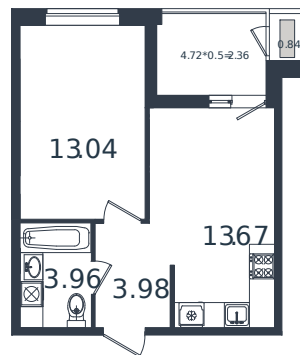

Квартира № 16

1 этаж

1К-квартира 37.85 м²

4 856 420 ₺

Проект	МОНО квартал
Номер на этаже	16
Этаж	3 из 8
Корпус	Литер 4
Секция	1
Заселение	2025 г.
Отделка	Готовая отделка

+7(861)210-35-75

ИНСИТИ
ДЕВЕЛОПМЕНТ

www.incitstroy.ru