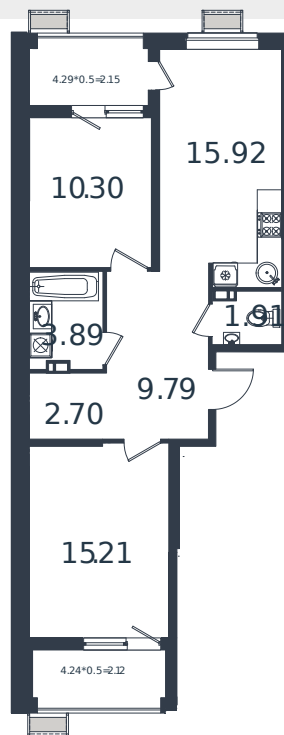

Квартира № 15

1 этаж

2К-квартира 63.99 м²

7 291 661 ₺

Проект	МОНО квартал
Номер на этаже	15
Этаж	3 из 8
Корпус	Литер 4
Секция	1
Заселение	2025 г.
Отделка	Готовая отделка