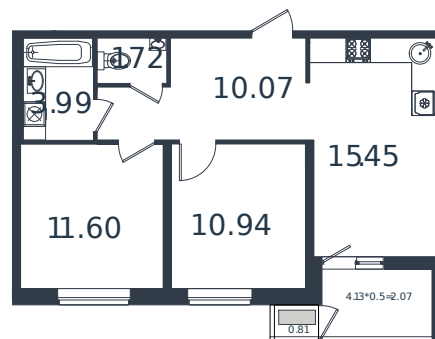

Квартира № 14

1 этаж

2К-квартира 56.65 м²

6 815 562 ₺

| | |
|----------------|-----------------|
| Проект | МОНО квартал |
| Номер на этаже | 14 |
| Этаж | 3 из 8 |
| Корпус | Литер 4 |
| Секция | 1 |
| Заселение | 2025 г. |
| Отделка | Готовая отделка |