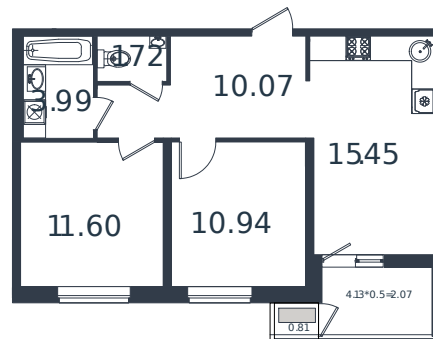

Квартира № 14

1 этаж

2К-квартира 56.65 м²

6 815 562 ₽

Проект	МОНО квартал
Номер на этаже	14
Этаж	3 из 8
Корпус	Литер 4
Секция	1
Заселение	2025 г.
Отделка	Готовая отделка

+7(861)210-35-75

ИНСИТИ
ДЕВЕЛОПМЕНТ

www.incitstroy.ru