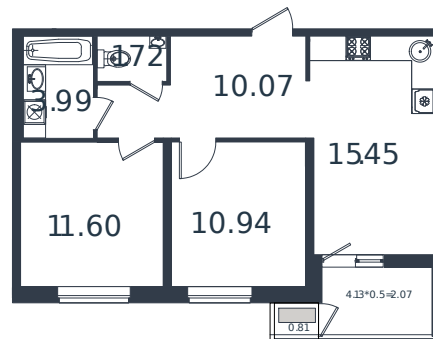

# Квартира № 14

1 этаж

2К-квартира 56.65 м<sup>2</sup>

6 815 562 ₺

Проект	МОНО квартал
Номер на этаже	14
Этаж	3 из 8
Корпус	Литер 4
Секция	1
Заселение	2025 г.
Отделка	Готовая отделка

+7(861)210-35-75

ИНСИТИ  
ДЕВЕЛОПМЕНТ