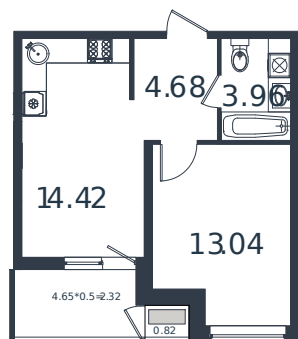

# Квартира № 13

1 этаж

1К-квартира 39.24 м<sup>2</sup>

5 026 448 ₪

Проект	МОНО квартал
Номер на этаже	13
Этаж	3 из 8
Корпус	Литер 4
Секция	1
Заселение	2025 г.
Отделка	Готовая отделка