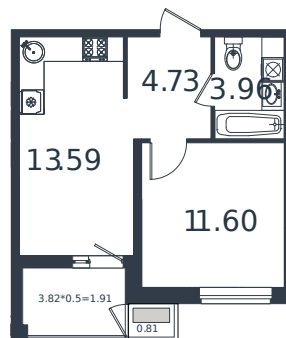

# Квартира № 12

1 этаж

1К-квартира 36.6 м<sup>2</sup>

4 696 036 ₽

Проект	МОНО квартал
Номер на этаже	12
Этаж	3 из 8
Корпус	Литер 4
Секция	1
Заселение	2025 г.
Отделка	Готовая отделка

+7(861)210-35-75

ИНСИТИ  
ДЕВЕЛОПМЕНТ