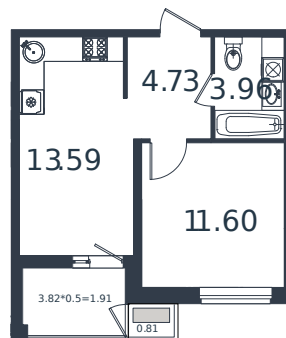

Квартира № 12

1 этаж

1К-квартира 36.6 м²

4 696 036 ₽

Проект	МОНО квартал
Номер на этаже	12
Этаж	3 из 8
Корпус	Литер 4
Секция	1
Заселение	2025 г.
Отделка	Готовая отделка

+7(861)210-35-75

ИНСИТИ
ДЕВЕЛОПМЕНТ

www.incitstroy.ru