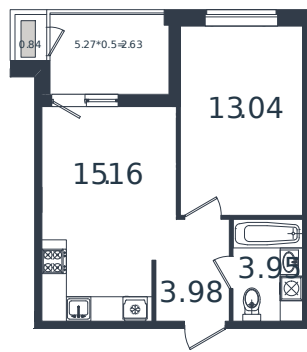

# Квартира № 9

1 этаж

1К-квартира 39.6 м<sup>2</sup>

5 072 562 ₽

Проект	МОНО квартал
Номер на этаже	9
Этаж	3 из 8
Корпус	Литер 4
Секция	1
Заселение	2025 г.
Отделка	Готовая отделка