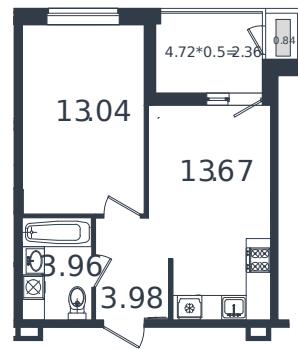

Квартира № 8

1 этаж

1К-квартира 37.85 м²

4 856 420 ₽

Проект	МОНО квартал
Номер на этаже	8
Этаж	2 из 8
Корпус	Литер 4
Секция	1
Заселение	2025 г.
Отделка	Готовая отделка

+7(861)210-35-75

ИНСИТИ
ДЕВЕЛОПМЕНТ

www.incitstroy.ru