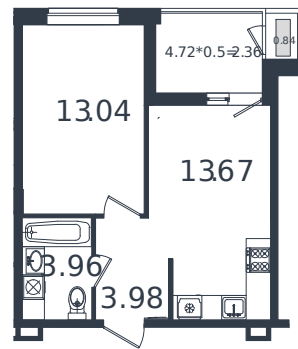

# Квартира № 8

1 этаж

1К-квартира 37.85 м<sup>2</sup>

4 856 420 ₽

Проект	МОНО квартал
Номер на этаже	8
Этаж	2 из 8
Корпус	Литер 4
Секция	1
Заселение	2025 г.
Отделка	Готовая отделка

+7(861)210-35-75

ИНСИТИ  
ДЕВЕЛОПМЕНТ