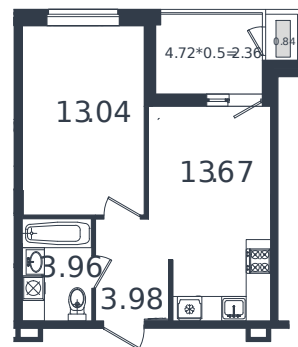

# Квартира № 8

1 этаж

1К-квартира 37.85 м²

4 856 420 ₺

Проект	МОНО квартал
Номер на этаже	8
Этаж	2 из 8
Корпус	Литер 4
Секция	1
Заселение	2025 г.
Отделка	Готовая отделка

+7(861)210-35-75

ИНСИТИ  
ДЕВЕЛОПМЕНТ