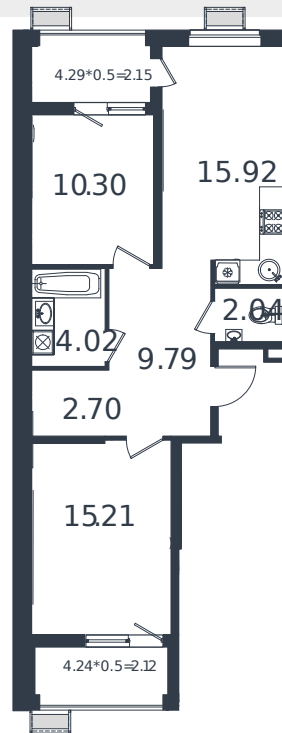

# Квартира №7

1 этаж

2К-квартира 64.25 м<sup>2</sup>

7 321 288 ₪

Проект	МОНО квартал
Номер на этаже	7
Этаж	2 из 8
Корпус	Литер 4
Секция	1
Заселение	2025 г.
Отделка	Готовая отделка