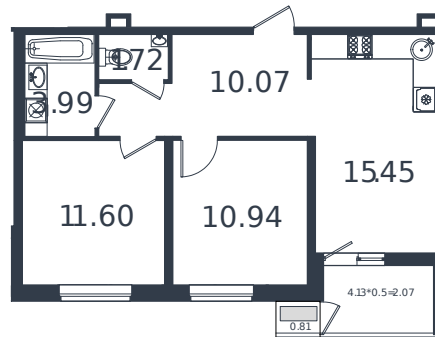

# Квартира № 6

1 этаж

2К-квартира 56.65 м<sup>2</sup>

6 815 562 ₺

Проект	МОНО квартал
Номер на этаже	6
Этаж	2 из 8
Корпус	Литер 4
Секция	1
Заселение	2025 г.
Отделка	Готовая отделка

+7(861)210-35-75

ИНСИТИ  
ДЕВЕЛОПМЕНТ