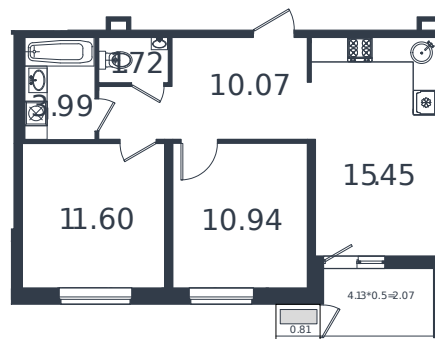

Квартира № 6

1 этаж

2К-квартира 56.65 м²

6 815 562 ₽

Проект	МОНО квартал
Номер на этаже	6
Этаж	2 из 8
Корпус	Литер 4
Секция	1
Заселение	2025 г.
Отделка	Готовая отделка