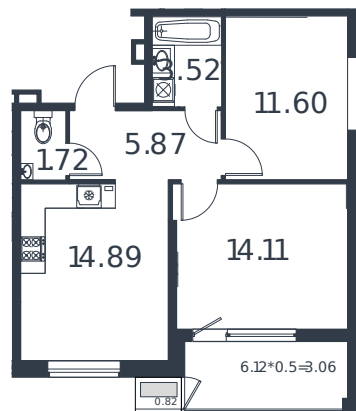

# Квартира № 3

1 этаж

2К-квартира 55.25 м²

6 676 410 ₺

Проект	МОНО квартал
Номер на этаже	3
Этаж	2 из 8
Корпус	Литер 4
Секция	1
Заселение	2025 г.
Отделка	Готовая отделка

+7(861)210-35-75

ИНСИТИ  
ДЕВЕЛОПМЕНТ