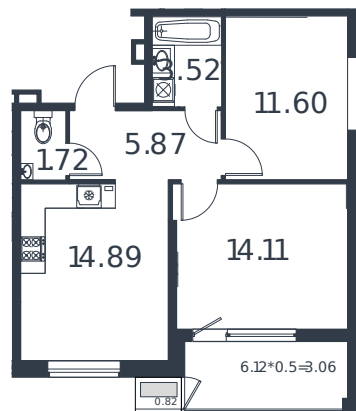

Квартира № 3

1 этаж

2К-квартира 55.25 м²

6 676 410 ₹

Проект	МОНО квартал
Номер на этаже	3
Этаж	2 из 8
Корпус	Литер 4
Секция	1
Заселение	2025 г.
Отделка	Готовая отделка

+7(861)210-35-75

ИНСИТИ
ДЕВЕЛОПМЕНТ

www.incitstroy.ru