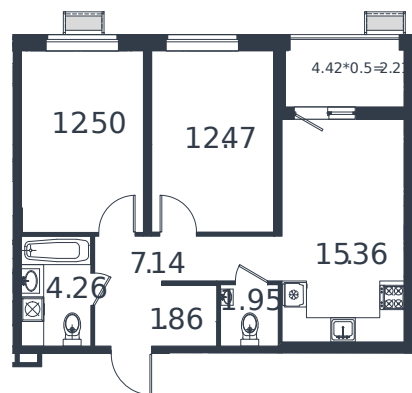

Квартира № 2

1 этаж

2К-квартира 57.75 м²

6 917 295 ₺

Проект	МОНО квартал
Номер на этаже	2
Этаж	2 из 8
Корпус	Литер 4
Секция	1
Заселение	2025 г.
Отделка	Готовая отделка