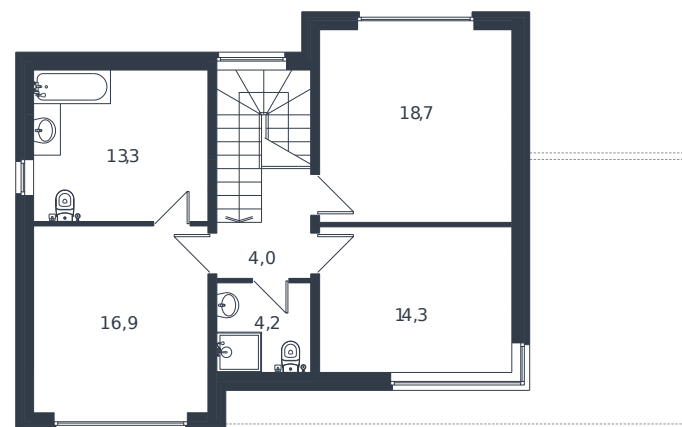

# Коттедж № 43

1 этаж

Коттедж 181 м<sup>2</sup>

24 409 724 ₺

2 этаж

Проект	Микрорайон «Новая Елизаветка»
Номер на этаже	43
Этаж	1 из 1
Корпус	ИЖС - 1 очередь
Секция	1
Заселение	2026 г.
Отделка	Готовая отделка