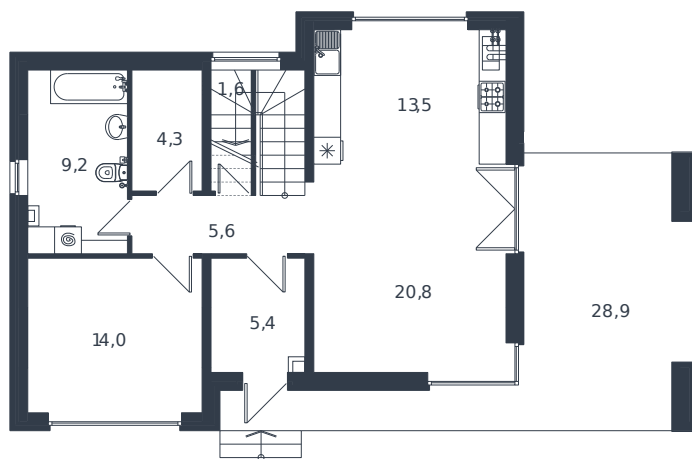

# Коттедж № 43

1 этаж

Коттедж 181 м<sup>2</sup>

24 409 724 Р

2 этаж

Проект	Микрорайон «Новая Елизаветка»
Номер на этаже	43
Этаж	1 из 1
Корпус	ИЖС - 1 очередь
Секция	1
Заселение	2026 г.
Отделка	Готовая отделка