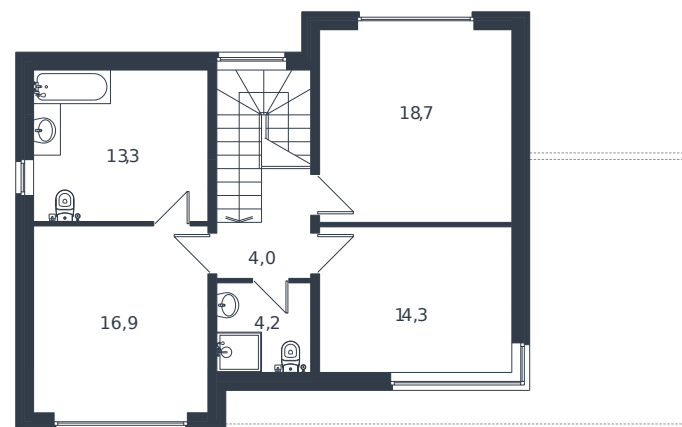

# Коттедж № 43

1 этаж

Коттедж 181 м<sup>2</sup>

24 409 724 Р

2 этаж

Проект	Микрорайон «Новая Елизаветка»
Номер на этаже	43
Этаж	1 из 1
Корпус	ИЖС - 1 очередь
Секция	1
Заселение	2026 г.
Отделка	Готовая отделка