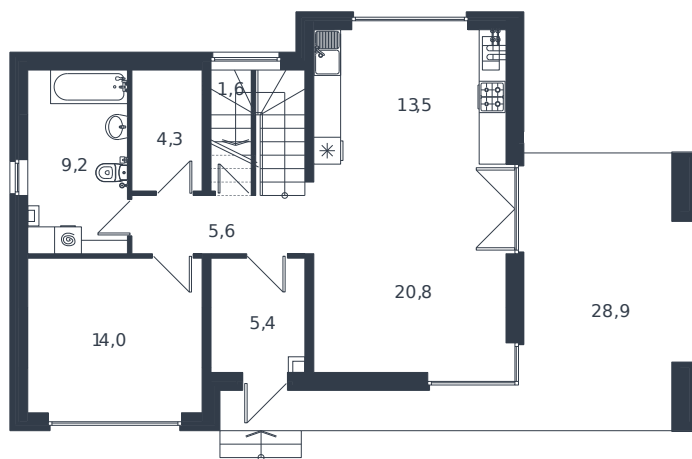

# Коттедж № 43

1 этаж

Коттедж 181 м<sup>2</sup>

24 409 724 ₺

2 этаж

Проект	Микрорайон «Новая Елизаветка»
Номер на этаже	43
Этаж	1 из 1
Корпус	ИЖС - 1 очередь
Секция	1
Заселение	2026 г.
Отделка	Готовая отделка