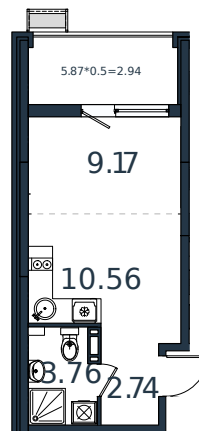

Квартира № 125

1 этаж

Студия 29.17 м²

4 079 716 ₪

Проект	МОНО квартал
Номер на этаже	125
Этаж	8 из 8
Корпус	Литер 3
Секция	1
Заселение	2025 г.
Отделка	Готовая отделка