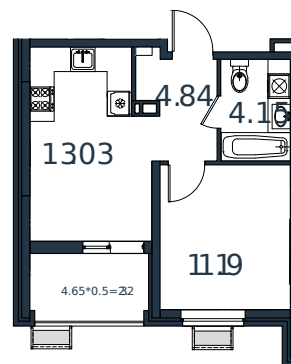

Квартира № 124

1 этаж

1К-квартира 35.35 м²

4 578 497 ₺

Проект	МОНО квартал
Номер на этаже	124
Этаж	8 из 8
Корпус	Литер 3
Секция	1
Заселение	2025 г.
Отделка	Готовая отделка

+7(861)210-35-75

ИНСИТИ
ДЕВЕЛОПМЕНТ