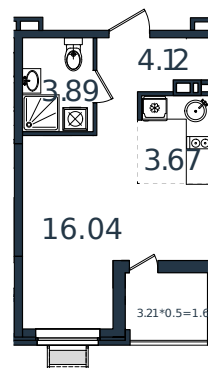

# Квартира № 123

1 этаж

Студия 29.33 м<sup>2</sup>

4 039 914 ₽

Проект	МОНО квартал
Номер на этаже	123
Этаж	8 из 8
Корпус	Литер 3
Секция	1
Заселение	2025 г.
Отделка	Готовая отделка

+7(861)210-35-75

ИНСИТИ  
ДЕВЕЛОПМЕНТ