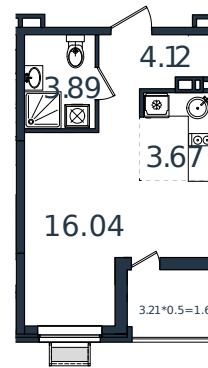

Квартира № 123

1 этаж

Студия 29.33 м²

4 039 914 ₽

Проект	МОНО квартал
Номер на этаже	123
Этаж	8 из 8
Корпус	Литер 3
Секция	1
Заселение	2025 г.
Отделка	Готовая отделка

+7(861)210-35-75

ИНСИТИ
ДЕВЕЛОПМЕНТ

www.incitstroy.ru