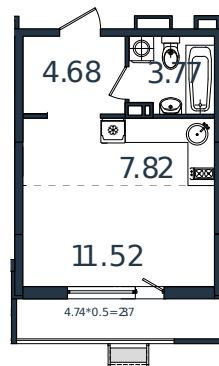

Квартира № 122

1 этаж

Студия 30.16 м²

4 186 208 ₽

Проект	МОНО квартал
Номер на этаже	122
Этаж	8 из 8
Корпус	Литер 3
Секция	1
Заселение	2025 г.
Отделка	Готовая отделка

+7(861)210-35-75

ИНСИТИ
ДЕВЕЛОПМЕНТ

www.incitstroy.ru