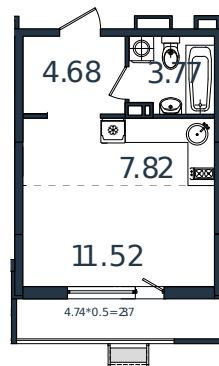

# Квартира № 122

1 этаж

Студия 30.16 м<sup>2</sup>

4 186 208 ₺

Проект	МОНО квартал
Номер на этаже	122
Этаж	8 из 8
Корпус	Литер 3
Секция	1
Заселение	2025 г.
Отделка	Готовая отделка

+7(861)210-35-75

ИНСИТИ  
ДЕВЕЛОПМЕНТ