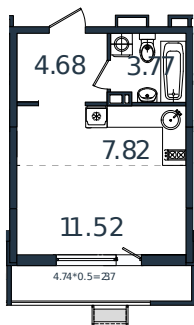

Квартира №122

Студия 29.9 м²

4 432 810 Р

Жилой комплекс

Инсити

Адрес

г. Краснодар, посёлок Берёзовый, улица имени Профессора Малигонова

Срок сдачи

II квартал 2026 г.

Проект
Номер на этаже
Этаж
Корпус
Секция
Заселение
Отделка

МОНО квартал
122
8 из 8
Литер 3
1
IV квартал 2025 г.
Предчистовая

1 этаж