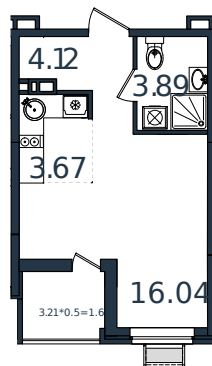

# Квартира № 121

1 этаж

Студия 29.33 м<sup>2</sup>

4 039 914 ₽

Проект	МОНО квартал
Номер на этаже	121
Этаж	8 из 8
Корпус	Литер 3
Секция	1
Заселение	2025 г.
Отделка	Готовая отделка