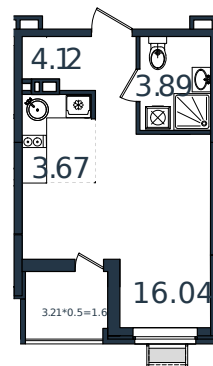

Квартира № 121

1 этаж

Студия 29.33 м²

4 039 914 ₽

Проект	МОНО квартал
Номер на этаже	121
Этаж	8 из 8
Корпус	Литер 3
Секция	1
Заселение	2025 г.
Отделка	Готовая отделка

+7(861)210-35-75

ИНСИТИ
ДЕВЕЛОПМЕНТ

www.incitstroy.ru