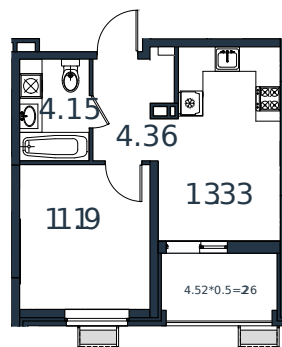

Квартира № 120

1 этаж

1К-квартира 35.29 м²

4 585 688 ₪

Проект	МОНО квартал
Номер на этаже	120
Этаж	8 из 8
Корпус	Литер 3
Секция	1
Заселение	2025 г.
Отделка	Готовая отделка

+7(861)210-35-75

ИНСИТИ
ДЕВЕЛОПМЕНТ