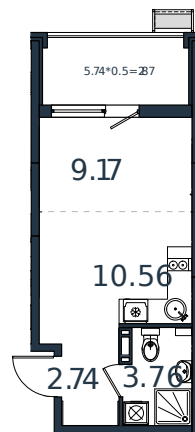

Квартира № 119

1 этаж

Студия 29.1 м²

4 039 080 ₽

Проект	МОНО квартал
Номер на этаже	119
Этаж	8 из 8
Корпус	Литер 3
Секция	1
Заселение	2025 г.
Отделка	Готовая отделка

+7(861)210-35-75

ИНСИТИ
ДЕВЕЛОПМЕНТ

www.incitstroy.ru