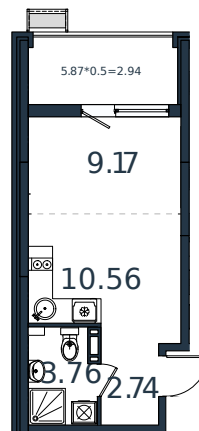

Квартира № 116

1 этаж

Студия 29.17 м²

4 050 546 ₽

Проект	МОНО квартал
Номер на этаже	116
Этаж	7 из 8
Корпус	Литер 3
Секция	1
Заселение	2025 г.
Отделка	Готовая отделка