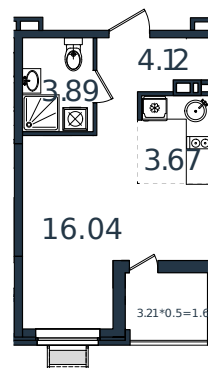

Квартира № 114

1 этаж

Студия 29.33 м²

4 010 584 ₺

Проект	МОНО квартал
Номер на этаже	114
Этаж	7 из 8
Корпус	Литер 3
Секция	1
Заселение	2025 г.
Отделка	Готовая отделка