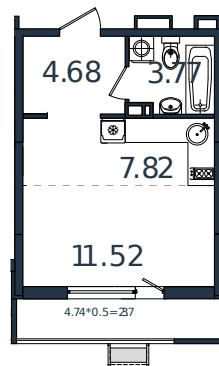

Квартира № 113

1 этаж

Студия 30.16 м²

4 156 048 ₺

Проект	МОНО квартал
Номер на этаже	113
Этаж	7 из 8
Корпус	Литер 3
Секция	1
Заселение	2025 г.
Отделка	Готовая отделка